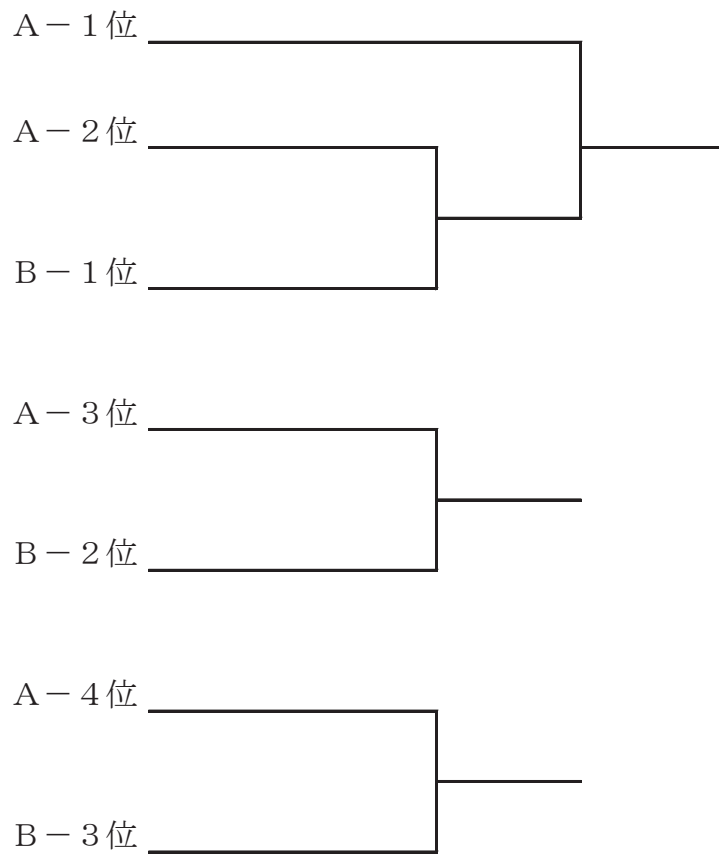

レディース 3部 順位決定戦