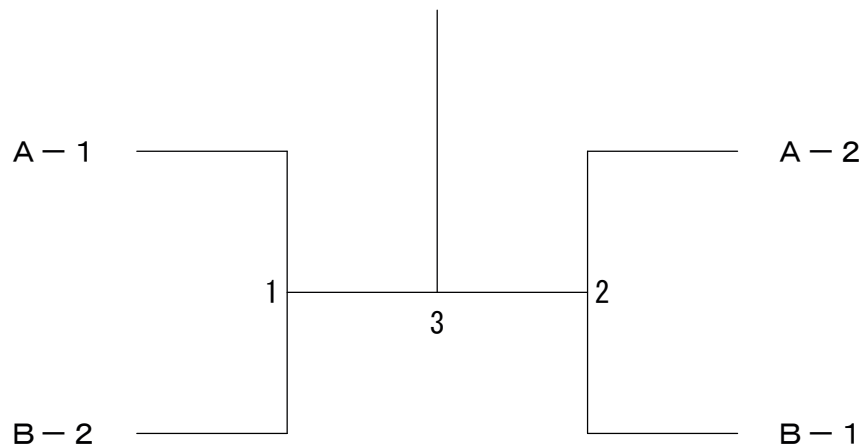

ピンクリボンレディースカップ オープン 2017 NOV.

平成29年11月29日 茅ヶ崎市総合体育館

女子団体50A Aブロック	羽遊サーカス団	マーブル	YOU悠B	勝 敗	順位
羽遊サーカス団		1	3		
マーブル	1		2		
YOU悠B	3	2			

女子団体50A Bブロック	YOU悠A	コスモス	ブレイン	勝 敗	順位
YOU悠A		1	3		
コスモス	1		2		
ブレイン	3	2			

女子団体50A 決勝トーナメント