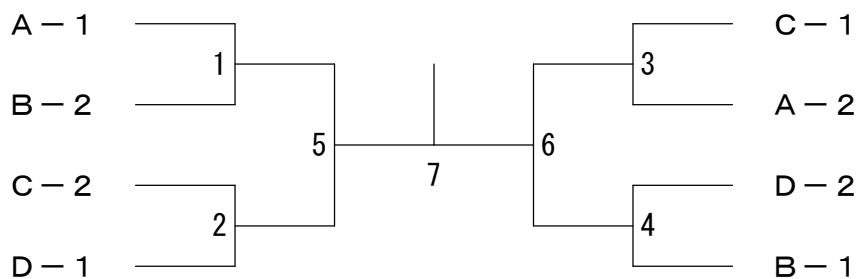

ピンクリボンレディースカップ オープン 2017 NOV.

平成29年11月29日 茅ヶ崎市総合体育館

女子団体50B Aブロック	ツバサナエ	スムージー	クローバー	エメラルド	勝敗	順位
ツバサナエ		1	3	5		
スムージー	1		6	4		
クローバー	3	6		2		
エメラルド	5	4	2			

女子団体50B Bブロック	898	潮風	SOS	CHITA	勝敗	順位
898メッシ		1	3	5		
潮風	1		6	4		
SOS	3	6		2		
CHITA	5	4	2			

女子団体50B Cブロック	BCP	シャンティ	898スアレス	平塚クラブS組	勝敗	順位
BCP		1	3	5		
シャンティ	1		6	4		
898スアレス	3	6		2		
平塚クラブS組	5	4	2			

女子団体50B Dブロック	風雅	キャッスルBC	マリリン	アラカルト	勝敗	順位
風雅		1	3	5		
キャッスルBC	1		6	4		
マリリン	3	6		2		
アラカルト	5	4	2			

女子団体50B 決勝トーナメント