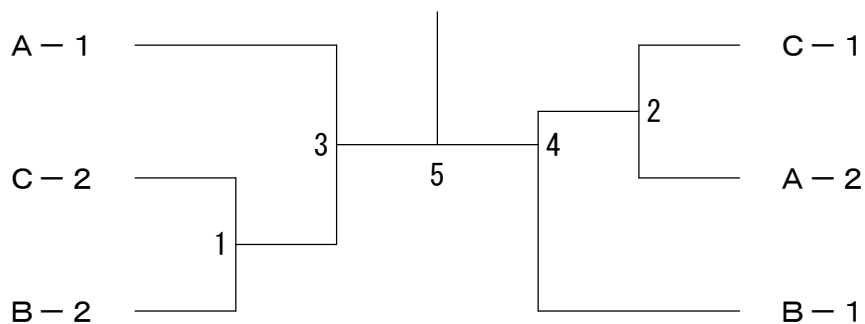

ピンクリボンレディースカップ オープン 2017 NOV.

平成29年11月29日 茅ヶ崎市総合体育館

女子団体49A Aブロック	FPバドラーズ	Peanuts	B. HIPPO	チャンス	勝敗	順位
FPバドラーズ		1	3	5		
Peanuts	1		6	4		
B. HIPPO	3	6		2		
チャンス	5	4	2			

女子団体49A Bブロック	なみス	ゆ 会	シャトルズⅡ	勝敗	順位
なみス		1	3		
ゆ 会	1		2		
シャトルズⅡ	3	2			

女子団体49A Cブロック	シャトルズⅠ	アトム	teamF	勝敗	順位
シャトルズⅠ		1	3		
アトム	1		2		
teamF	3	2			

女子団体49A 決勝トーナメント

ピンクリボンレディースカップ オープン 2017 NOV.

平成29年11月29日 茅ヶ崎市総合体育館

女子団体49B Aブロック	CHEERSぱんだ	A Y F S	ゆ ず	チェリーパイ	勝 敗	順位
CHEERSぱんだ		1	3	5		
A Y F S	1		6	4		
ゆ ず	3	6		2		
チェリーパイ	5	4	2			