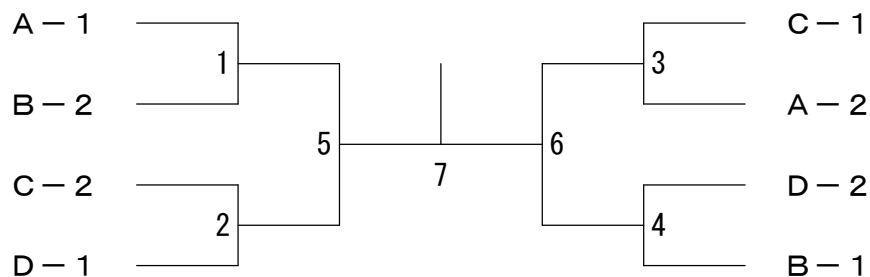

ピンクリボンレディースカップ オープン 2017 NOV.

平成29年11月29日 茅ヶ崎市総合体育館

女子団体49B Aブロック	CHEERSぱんだ	A Y F S	ゆ ず	チェリーパイ	勝 敗	順位
CHEERSぱんだ		1	3	5		
A Y F S	1		6	4		
ゆ ず	3	6		2		
チェリーパイ	5	4	2			

女子団体49B Bブロック	すわん	CHEERSうさぎ	羽 飛	K. Y. L	勝 敗	順位
すわん		1	3	5		
CHEERSうさぎ	1		6	4		
羽 飛	3	6		2		
K. Y. L	5	4	2			

女子団体49B Cブロック	ピンクレンジャーツバサ	teamマスカット	S・B・C	杏仁豆腐	勝 敗	順位
ピンクレンジャーツバサ		1	3	5		
teamマスカット	1		6	4		
S・B・C	3	6		2		
杏仁豆腐	5	4	2			

女子団体49B Dブロック	うみたん	J & T	サバドゥ	リボンブレンド	勝 敗	順位
うみたん		1	3	5		
J & T	1		6	4		
サバドゥ	3	6		2		
リボンブレンド	5	4	2			

女子団体49B 決勝トーナメント