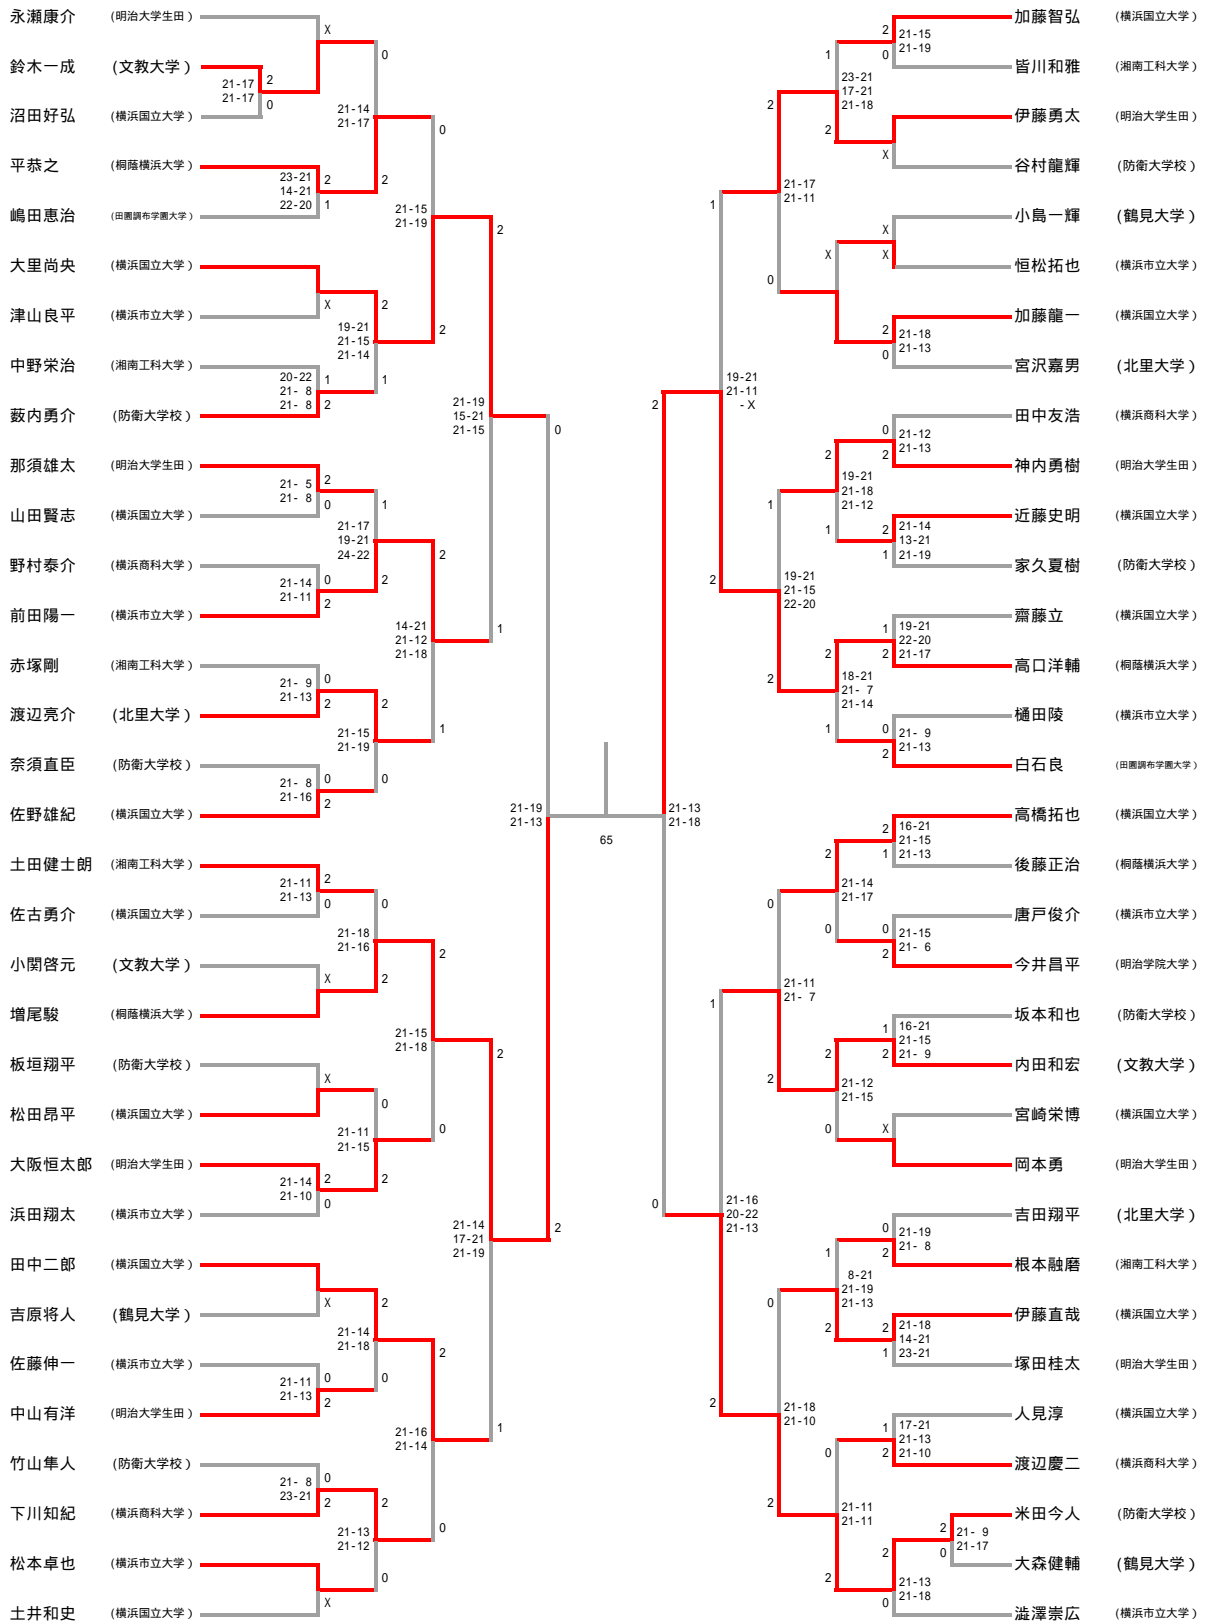

# 男子シングルスAクラス

# 男子シングルス Bクラス

## 女子シングルスAクラス

女子シングルスAクラス Aブロック	豊田希美	二ッ柳沙耶	高橋永美香	高木瞳	勝-敗	順位
豊田希美 (神奈川大学)		X - X	x X -	X - X	M 0 - 1 G 0-2 P 0-42	2
二ッ柳沙耶 (神奈川大学)	X - X		x X -	X - X	M 0 - 1 G 0-2 P 0-42	2
高橋永美香 (横浜市立大学)	- X	- X		- X	M 3 - 0 G 6-0 P 126-0	1
高木瞳 (神奈川大学)	X - X	X - X	x X -		M 0 - 1 G 0-2 P 0-42	2