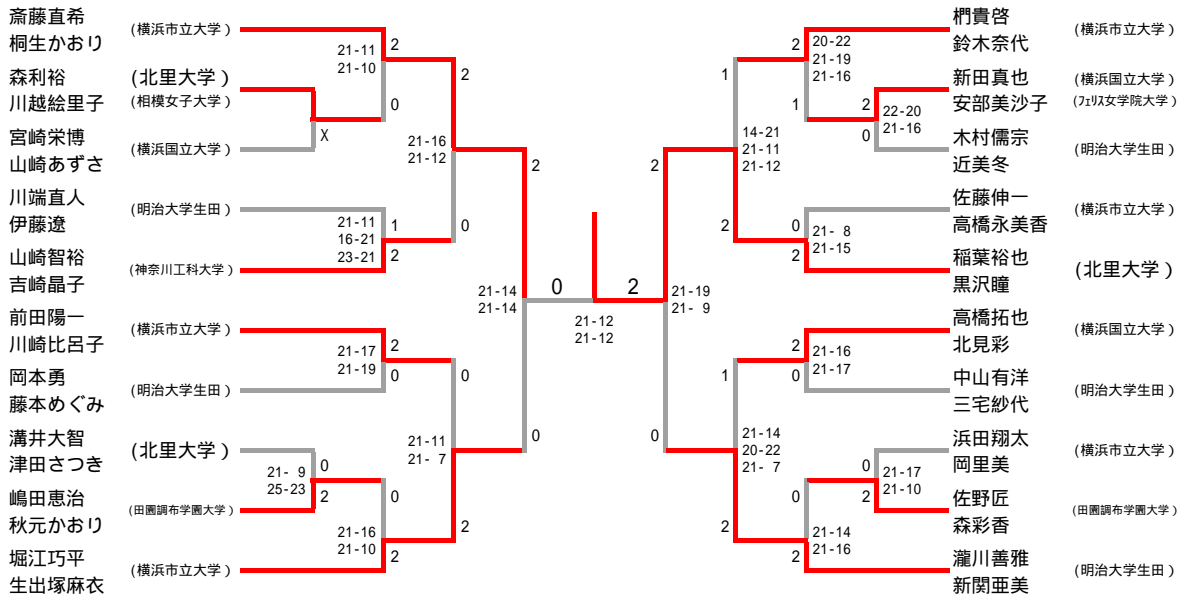

混合ダブルスBクラス