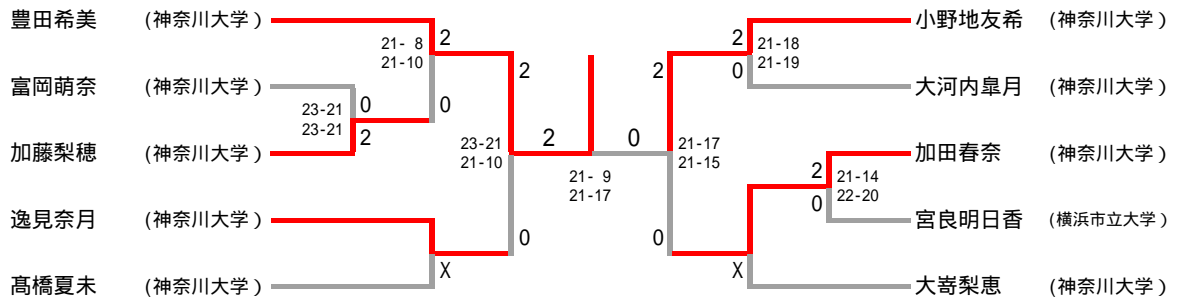

男子シングルスAクラス

男子シングルスBクラス1

男子シングルスBクラス2

男子シングルスBクラス3

女子シングルスAクラス

女子シングルスBクラス

女子シングルスCクラス

女子シングルスCクラス Aブロック	鳥羽詩織	星野昌世	鈴木晴香子	石原芽衣	勝-敗	順位
鳥羽詩織 (横浜市立大学)		× 7-21 6-21	× 1-21 5-21	× 9-21 15-21	M 0 - 3 G 0-6 P 43-126	4
星野昌世 (明治学院大学)	21- 7 21- 6		× 16-21 14-21	21-18 21-13	M 2 - 1 G 4-2 P 114-86	2
鈴木晴香子 (桐蔭横浜大学)	21- 1 21- 5	21-16 21-14		21- 7 21- 9	M 3 - 0 G 6-0 P 126-52	1
石原芽衣 (明治学院大学)	21- 9 21-15	× 18-21 13-21	× 7-21 9-21		M 1 - 2 G 2-4 P 89-108	3