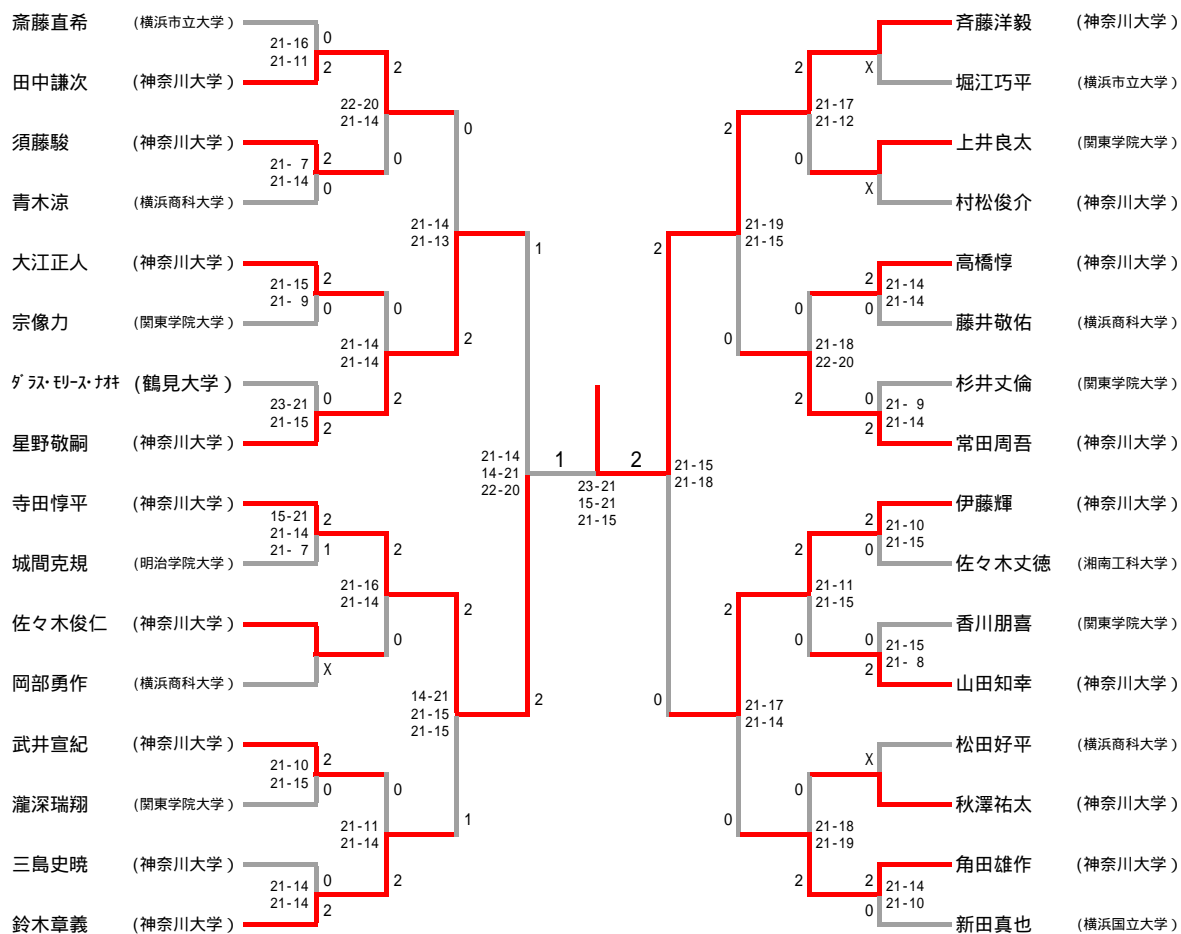

男子シングルスAクラス

男子シングルスBクラス1

男子シングルスBクラス2

男子シングルスBクラス3

女子シングルスAクラス

女子シングルスBクラス

女子シングルスCクラス

女子シングルスCクラス Aブロック	鳥羽詩織	星野昌世	鈴木晴香子	石原芽衣	勝-敗	順位
鳥羽詩織 (横浜市立大学)		× 7-21 6-21	× 1-21 5-21	× 9-21 15-21	M 0 - 3 G 0-6 P 43-126	4
星野昌世 (明治学院大学)	21- 7 21- 6		× 16-21 14-21	21-18 21-13	M 2 - 1 G 4-2 P 114-86	2
鈴木晴香子 (桐蔭横浜大学)	21- 1 21- 5	21-16 21-14		21- 7 21- 9	M 3 - 0 G 6-0 P 126-52	1
石原芽衣 (明治学院大学)	21- 9 21-15	× 18-21 13-21	× 7-21 9-21		M 1 - 2 G 2-4 P 89-108	3

女子シングルスCクラス Bブロック	飯塚千明	加地恵里子	秋元かおり	勝-敗	順位
飯塚千明 (明治学院大学)		21-14 21- 8	21-14 21-18	M 2 - 0 G 4-0 P 84-54	1
加地恵里子 (鶴見大学)	× 14-21 8-21		× 10-21 6-21	M 0 - 2 G 0-4 P 38-84	3
秋元かおり (田園調布学園大学)	× 14-21 18-21	21-10 21- 6		M 1 - 1 G 2-2 P 74-58	2