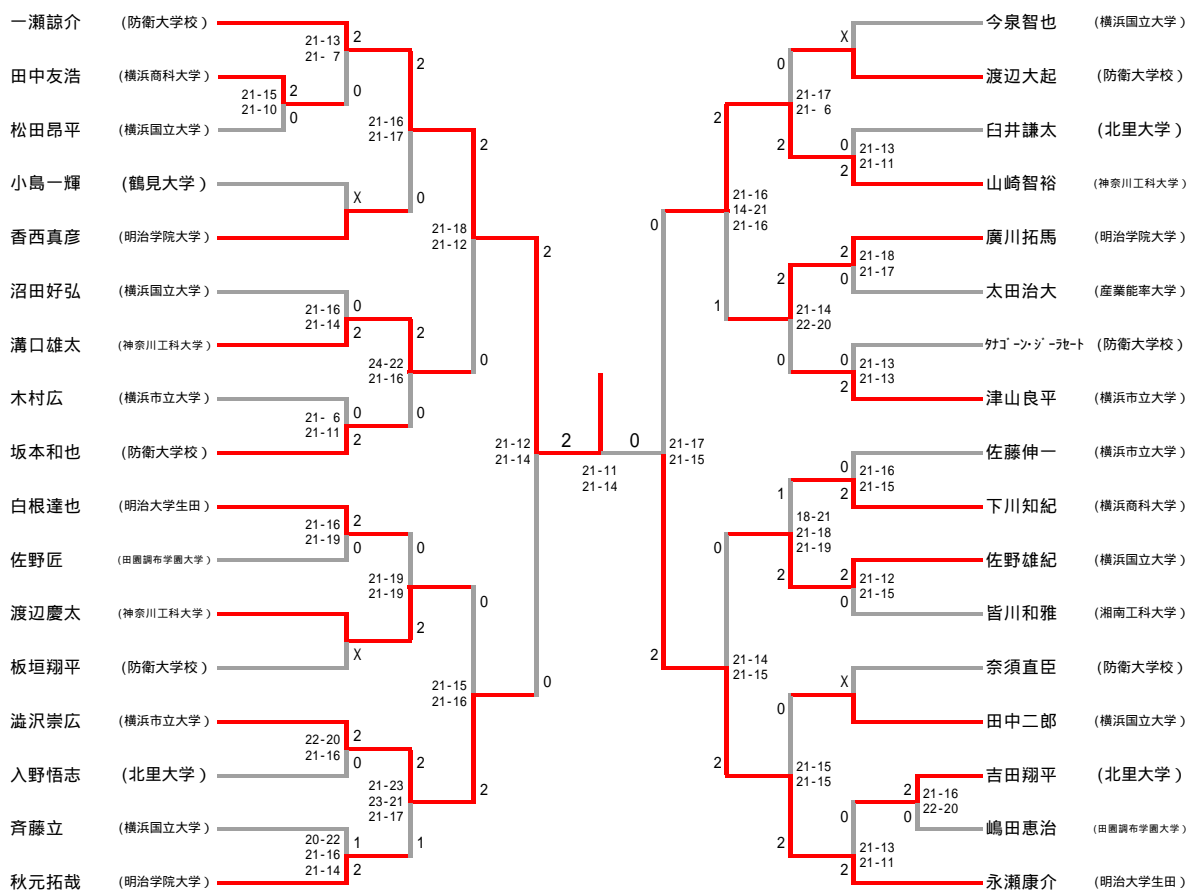

男子シングルスAクラス

男子シングルスBクラス1

男子シングルスBクラス2

男子シングルスBクラス3

女子シングルスAクラス

女子シングルスBクラス

女子シングルスCクラス

女子シングルスCクラス Aブロック	鳥羽詩織	星野昌世	鈴木晴香子	石原芽衣	勝-敗	順位
鳥羽詩織 (横浜市立大学)		× 7-21 6-21	× 1-21 5-21	× 9-21 15-21	M 0 - 3 G 0-6 P 43-126	4
星野昌世 (明治学院大学)	21- 7 21- 6		× 16-21 14-21	21-18 21-13	M 2 - 1 G 4-2 P 114-86	2
鈴木晴香子 (桐蔭横浜大学)	21- 1 21- 5	21-16 21-14		21- 7 21- 9	M 3 - 0 G 6-0 P 126-52	1
石原芽衣 (明治学院大学)	21- 9 21-15	× 18-21 13-21	× 7-21 9-21		M 1 - 2 G 2-4 P 89-108	3

女子シングルスCクラス Bブロック	飯塚千明	加地恵里子	秋元かおり	勝-敗	順位
飯塚千明 (明治学院大学)		21-14 21- 8	21-14 21-18	M 2 - 0 G 4-0 P 84-54	1
加地恵里子 (鶴見大学)	× 14-21 8-21		× 10-21 6-21	M 0 - 2 G 0-4 P 38-84	3
秋元かおり (田園調布学園大学)	× 14-21 18-21	21-10 21- 6		M 1 - 1 G 2-2 P 74-58	2