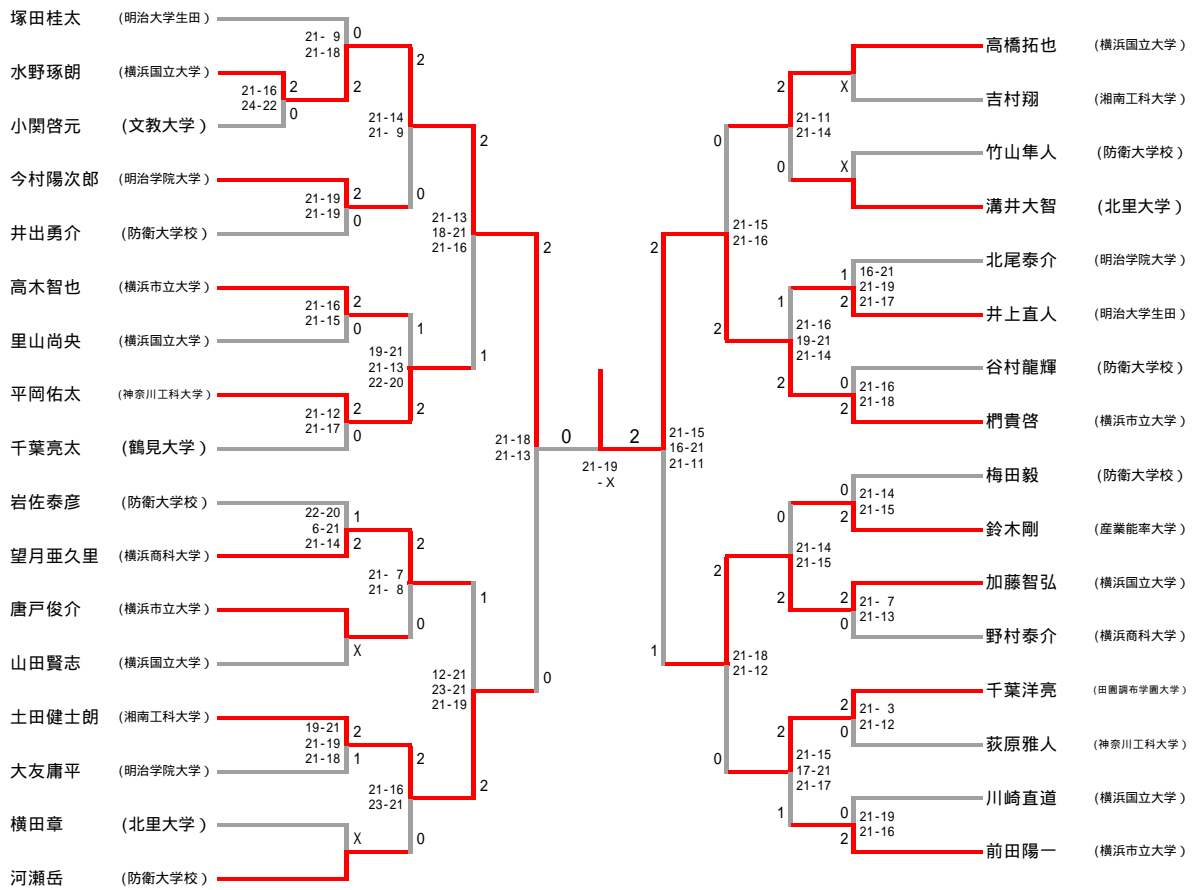

男子シングルスAクラス

男子シングルスBクラス1

男子シングルスBクラス2

男子シングルスBクラス3

女子シングルスAクラス

女子シングルスBクラス

女子シングルスCクラス

女子シングルスCクラス Aブロック	鳥羽詩織	星野昌世	鈴木晴香子	石原芽衣	勝-敗	順位
鳥羽詩織 (横浜市立大学)		× 7-21 6-21	× 1-21 5-21	× 9-21 15-21	M 0 - 3 G 0-6 P 43-126	4
星野昌世 (明治学院大学)	21- 7 21- 6		× 16-21 14-21	21-18 21-13	M 2 - 1 G 4-2 P 114-86	2
鈴木晴香子 (桐蔭横浜大学)	21- 1 21- 5	21-16 21-14		21- 7 21- 9	M 3 - 0 G 6-0 P 126-52	1
石原芽衣 (明治学院大学)	21- 9 21-15	× 18-21 13-21	× 7-21 9-21		M 1 - 2 G 2-4 P 89-108	3

女子シングルスCクラス Bブロック	飯塚千明	加地恵里子	秋元かおり	勝-敗	順位
飯塚千明 (明治学院大学)		21-14 21- 8	21-14 21-18	M 2 - 0 G 4-0 P 84-54	1
加地恵里子 (鶴見大学)	× 14-21 8-21		× 10-21 6-21	M 0 - 2 G 0-4 P 38-84	3
秋元かおり (田園調布学園大学)	× 14-21 18-21	21-10 21- 6		M 1 - 1 G 2-2 P 74-58	2