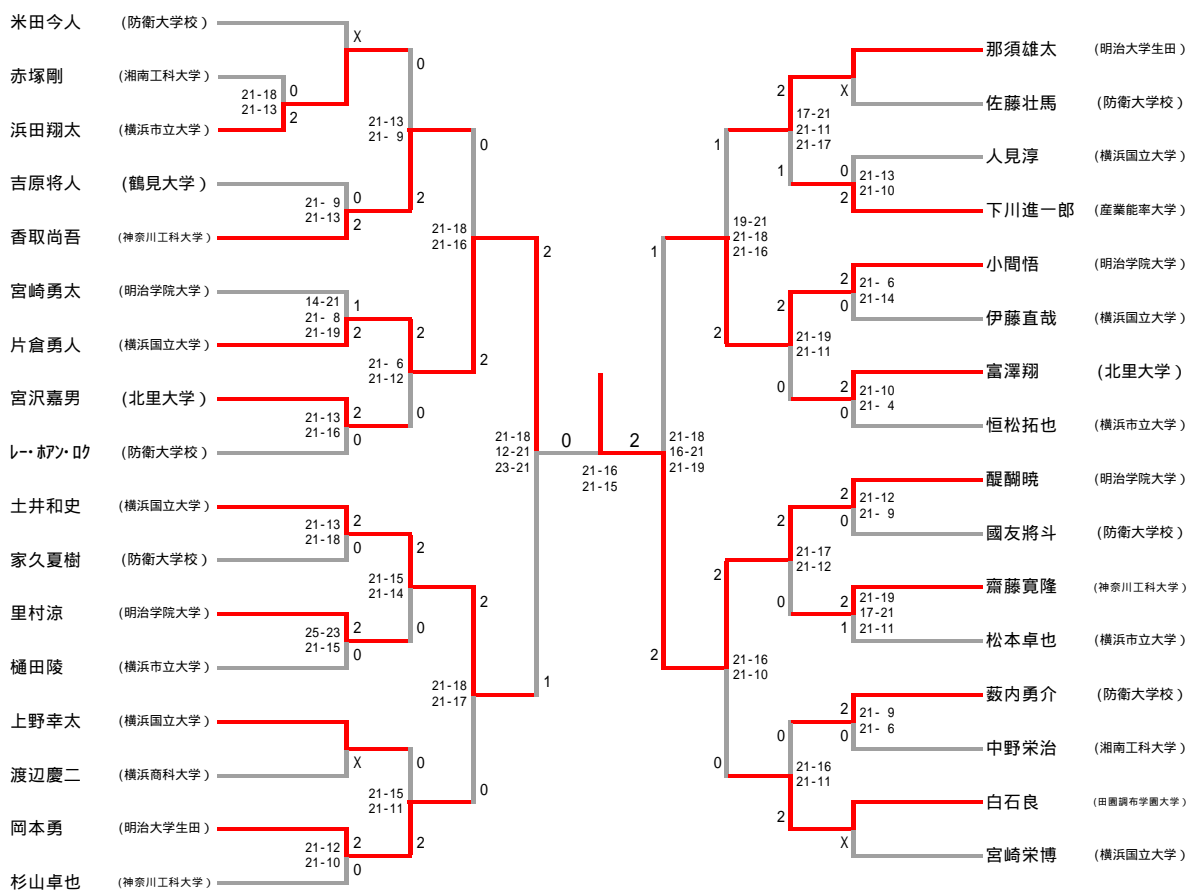

男子シングルスAクラス

男子シングルスBクラス1

男子シングルスBクラス2

男子シングルスBクラス3

女子シングルスAクラス

女子シングルスBクラス

女子シングルスCクラス

女子シングルスCクラス Aブロック	鳥羽詩織	星野昌世	鈴木晴香子	石原芽衣	勝-敗	順位
鳥羽詩織 (横浜市立大学)		× 7-21 6-21	× 1-21 5-21	× 9-21 15-21	M 0 - 3 G 0-6 P 43-126	4
星野昌世 (明治学院大学)	21- 7 21- 6		× 16-21 14-21	21-18 21-13	M 2 - 1 G 4-2 P 114-86	2
鈴木晴香子 (桐蔭横浜大学)	21- 1 21- 5	21-16 21-14		21- 7 21- 9	M 3 - 0 G 6-0 P 126-52	1
石原芽衣 (明治学院大学)	21- 9 21-15	× 18-21 13-21	× 7-21 9-21		M 1 - 2 G 2-4 P 89-108	3

女子シングルスCクラス Bブロック	飯塚千明	加地恵里子	秋元かおり	勝-敗	順位
飯塚千明 (明治学院大学)		21-14 21- 8	21-14 21-18	M 2 - 0 G 4-0 P 84-54	1
加地恵里子 (鶴見大学)	× 14-21 8-21		× 10-21 6-21	M 0 - 2 G 0-4 P 38-84	3
秋元かおり (田園調布学園大学)	× 14-21 18-21	21-10 21- 6		M 1 - 1 G 2-2 P 74-58	2