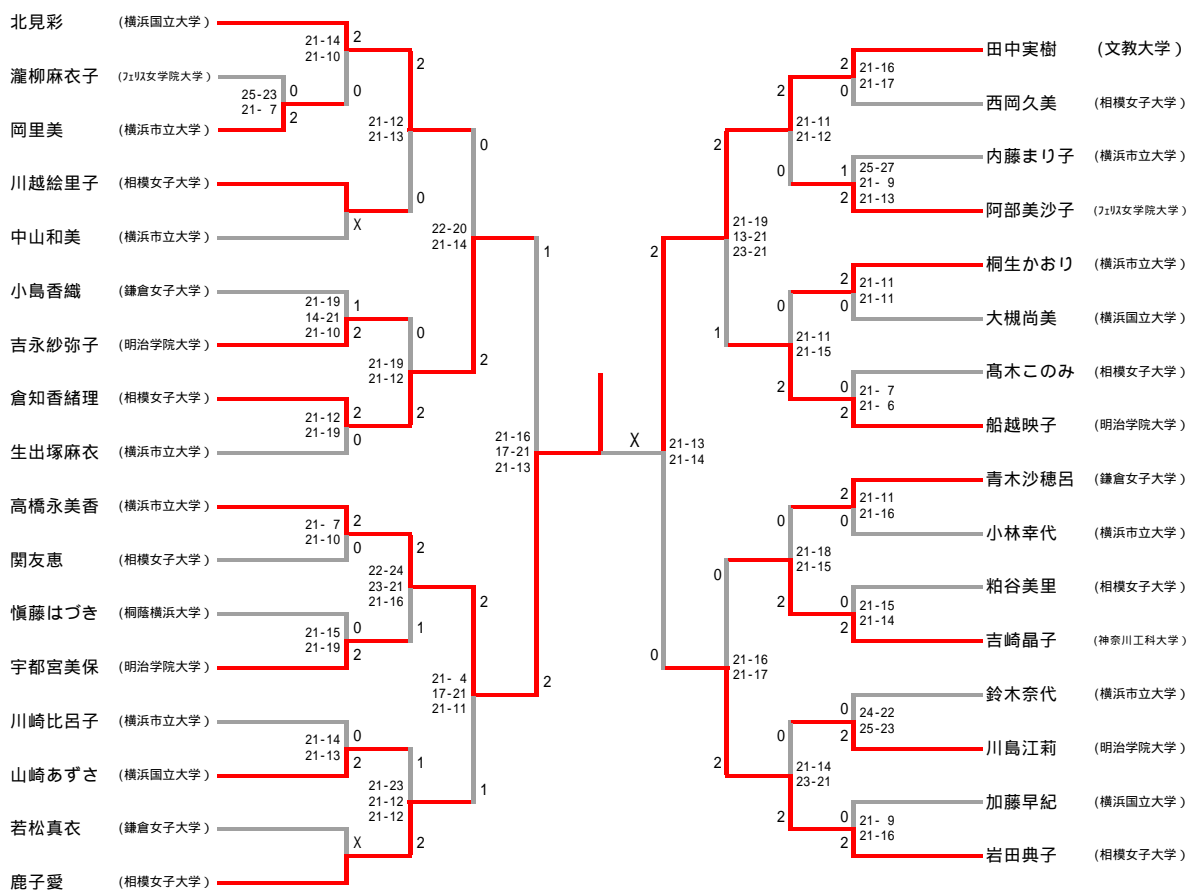

男子シングルスAクラス

男子シングルスBクラス1

男子シングルスBクラス2

男子シングルスBクラス3

女子シングルスAクラス

女子シングルスBクラス

女子シングルスCクラス

女子シングルスCクラス Aブロック	鳥羽詩織	星野昌世	鈴木晴香子	石原芽衣	勝-敗	順位
鳥羽詩織 (横浜市立大学)		× 7-21 6-21	× 1-21 5-21	× 9-21 15-21	M 0 - 3 G 0-6 P 43-126	4
星野昌世 (明治学院大学)	21- 7 21- 6		× 16-21 14-21	21-18 21-13	M 2 - 1 G 4-2 P 114-86	2
鈴木晴香子 (桐蔭横浜大学)	21- 1 21- 5	21-16 21-14		21- 7 21- 9	M 3 - 0 G 6-0 P 126-52	1
石原芽衣 (明治学院大学)	21- 9 21-15	× 18-21 13-21	× 7-21 9-21		M 1 - 2 G 2-4 P 89-108	3

女子シングルスCクラス Bブロック	飯塚千明	加地恵里子	秋元かおり	勝-敗	順位
飯塚千明 (明治学院大学)		21-14 21- 8	21-14 21-18	M 2 - 0 G 4-0 P 84-54	1
加地恵里子 (鶴見大学)	× 14-21 8-21		× 10-21 6-21	M 0 - 2 G 0-4 P 38-84	3
秋元かおり (田園調布学園大学)	× 14-21 18-21	21-10 21- 6		M 1 - 1 G 2-2 P 74-58	2